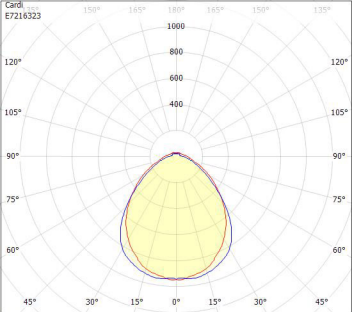

Card
E7216323

cd

- C0/C180
- C90/C270