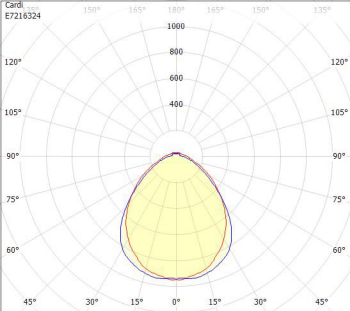

Card
E7216324

cd

— C0/C180

— C90/C270