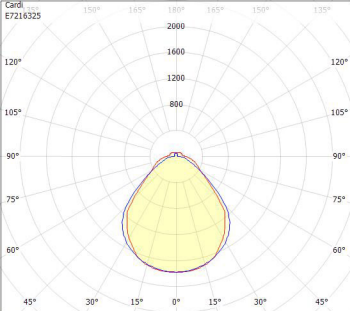

Card
E7216325

cd

— C0/C180

— C90/C270