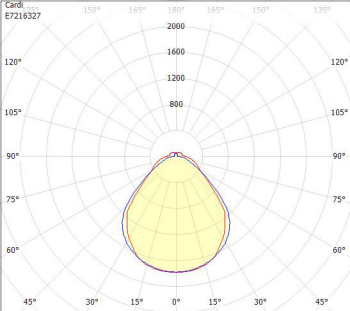

Card
E7216327

cd

— C0/C180

— C90/C270