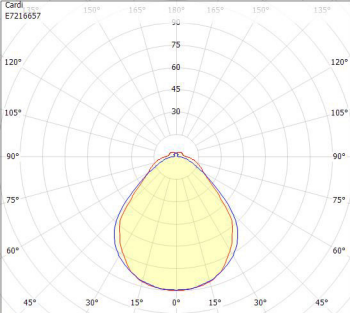

Card
E7216657

cd

— C0/C180
— C90/C270