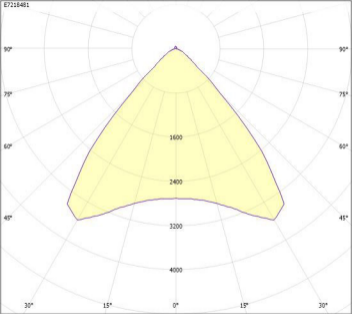

EP218481

cd

— C0/C180

— C90/C270