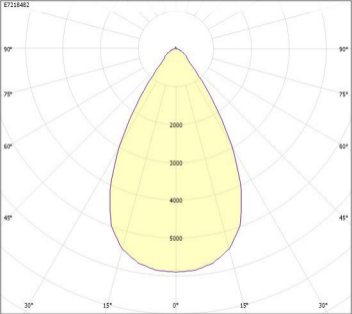

EP218482

cd

— C0/C180

— C90/C270