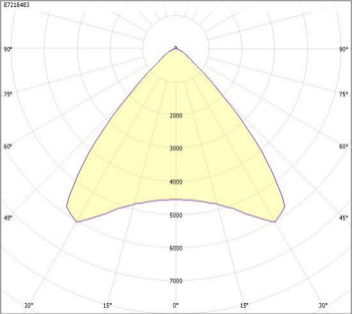

EP218483

cd

— C0/C180

— C90/C270