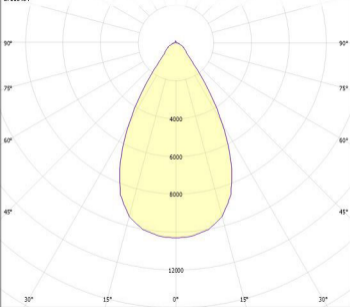

EP218484

cd

— C0/C180

— C90/C270