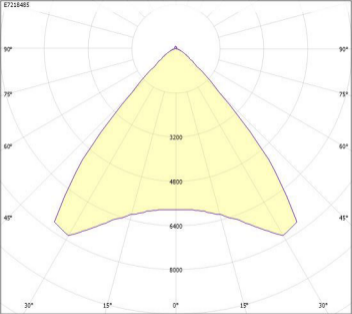

E7218485

cd

— C0/C180

— C90/C270