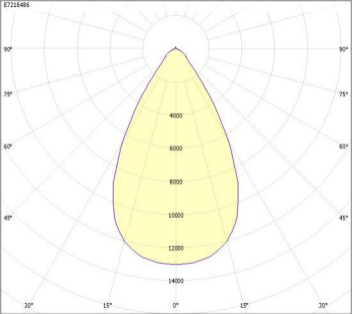

EP218486

cd

— C0/C180

— C90/C270