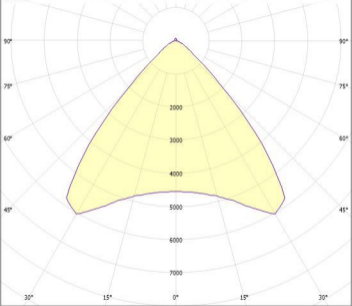

EP218487

cd

C0/C180

C90/C270