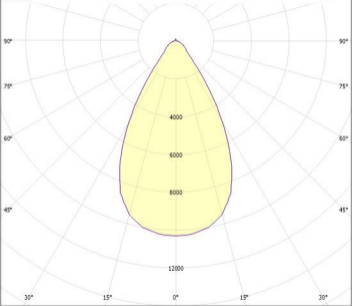

EP218488

cd

— C0/C180

— C90/C270