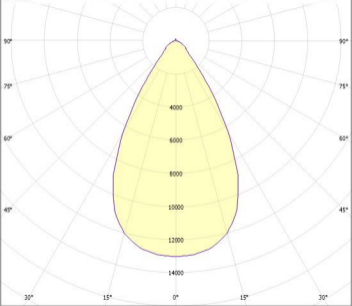

EP218490

cd

— C0/C180

— C90/C270