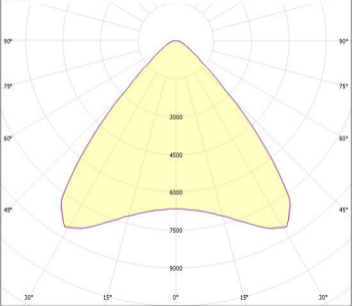

EP218491

cd

— C0/C180

— C90/C270