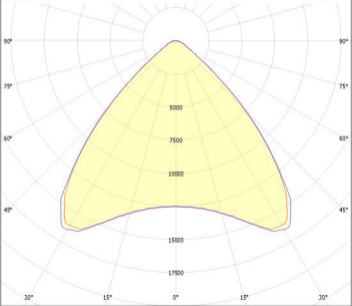

EP218492

cd

— C0/C180

— C90/C270