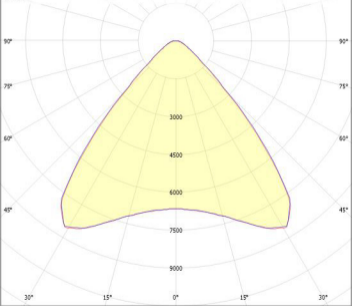

EP218493

cd

— C0/C180

— C90/C270