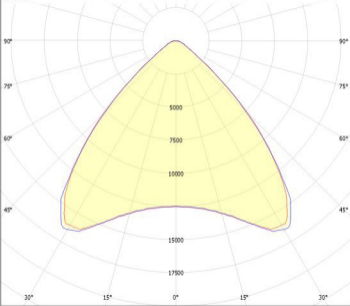

EP218494

cd

— C0/C180

— C90/C270