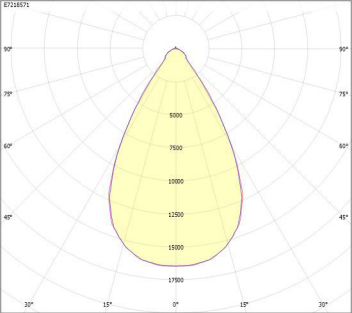

EP218571

cd

C0/C180

C90/C270