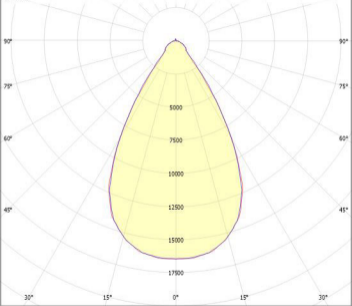

EP218572

cd

— C0/C180

— C90/C270