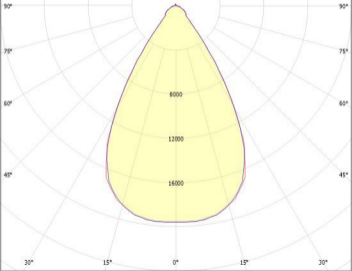

EP218574

cd

— C0/C180

— C90/C270