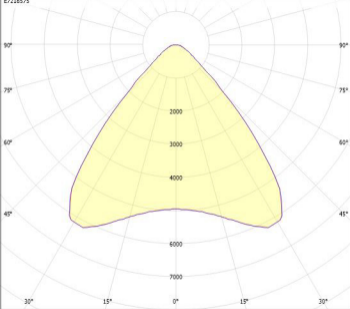

EP218575

cd

— C0/C180

— C90/C270