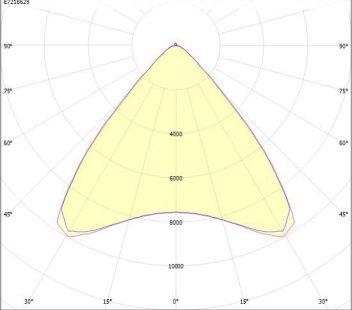

E7218629

cd

— C0/C180

— C90/C270