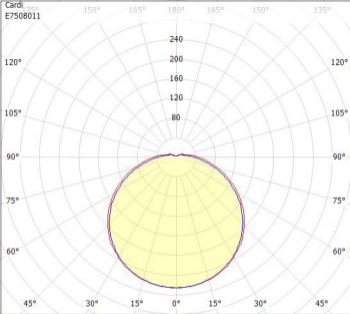

Card 135°  
E7508011

cd

— C0/C180  
— C90/C270