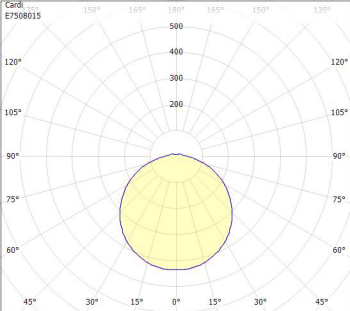

Card
E7508015

cd

— C0/C180

— C90/C270