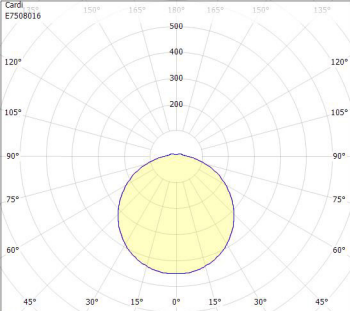

Card
E7508016

cd

— C0/C180

— C90/C270