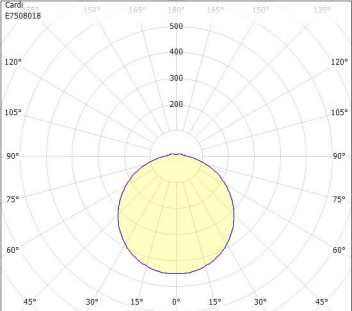

Card
E7508018

cd

— C0/C180

— C90/C270