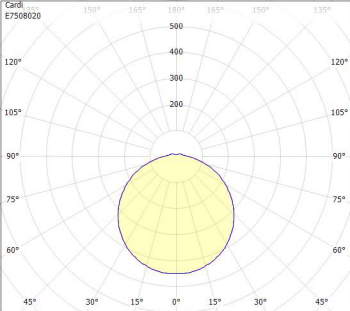

Card
E7508020

cd

— C0/C180

— C90/C270