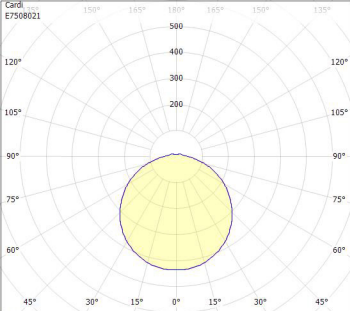

Card
E7508021

cd

— C0/C180

— C90/C270