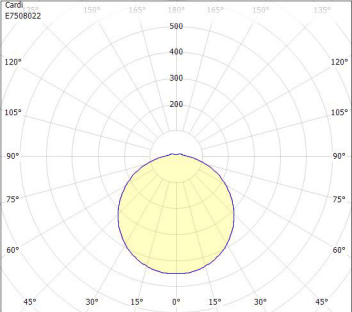

Card  
E7508022

cd  
— C0/C180  
— C90/C270