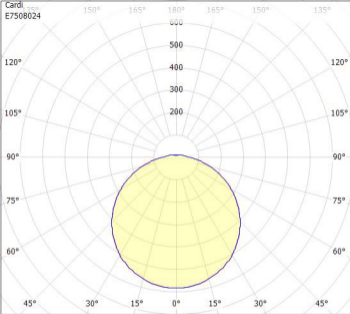

Card  
E7508024

cd

— CO/C180  
— C90/C270