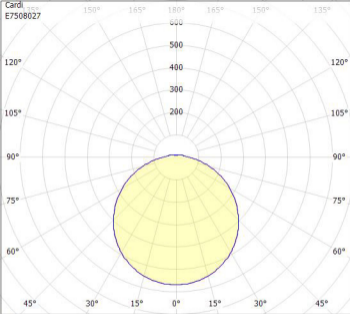

Card  
E7508027

cd

— CO/C180  
— C90/C270