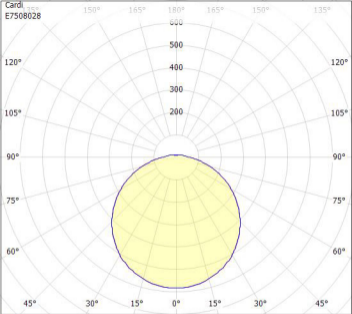

Card  
E7508028

cd

- C0/C180
- C90/C270