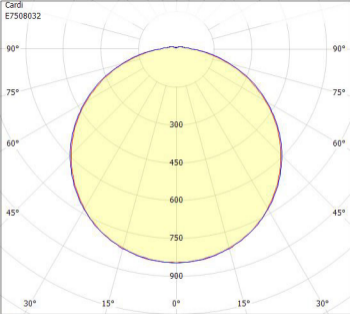

Card
E7508032

cd

— C0/C180
— C90/C270