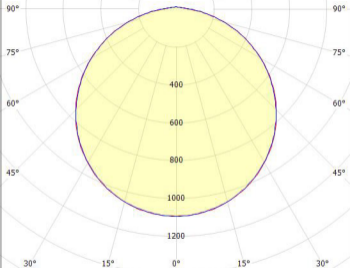

Card
E7508040

cd

— C0/C180
— C90/C270