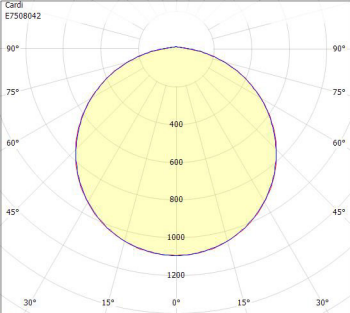

Card
E7508042

cd

— C0/C180
— C90/C270