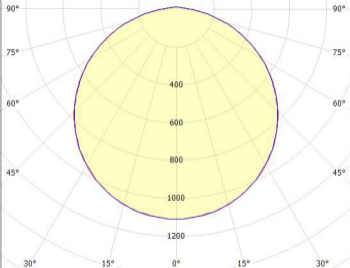

Card
E7508043

cd

— C0/C180
— C90/C270