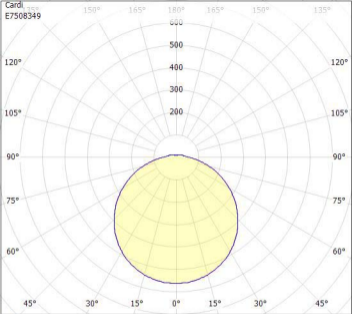

Card
E7508349

cd

- C0/C180
- C90/C270