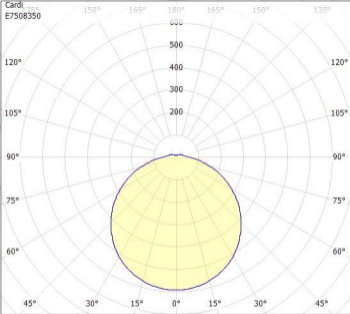

Card  
E7508350

cd

— C0/C180  
— C90/C270