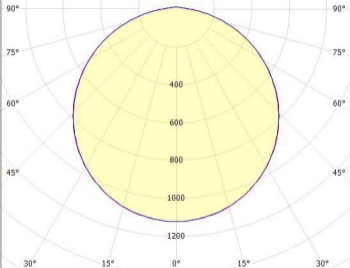

Card
E7508354

cd

— C0/C180
— C90/C270