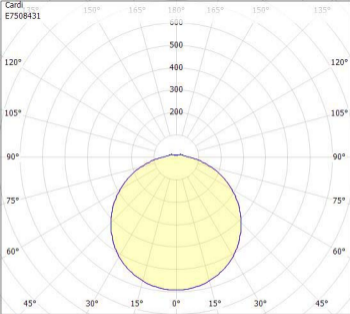

Card
E7508431

cd

— C0/C180
— C90/C270