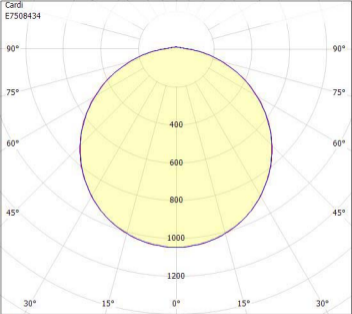

Card
E7508434

cd

- CO/C180
- C90/C270