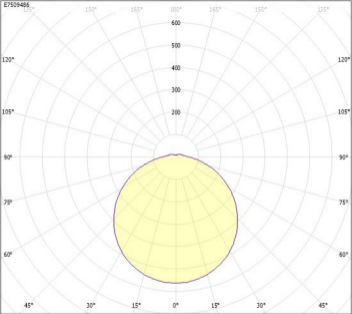

EP509-484

cd

— C0/C180

— C90/C270