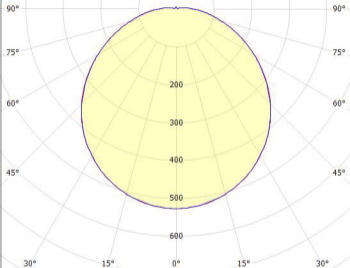

Card  
E7533395

cd

— C0/C180  
— C90/C270