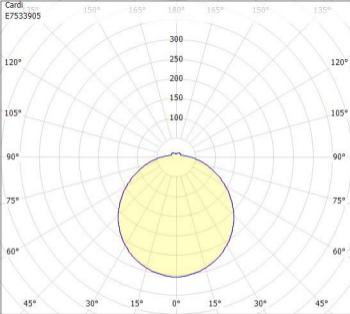

Card  
E7533905

cd

— C0/C180

— C90/C270