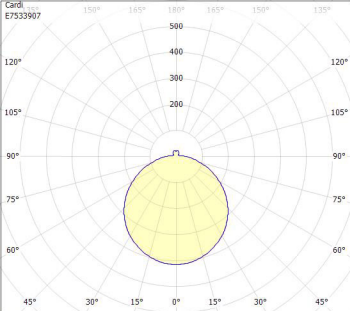

Card
E7533907

cd

— CO/C180

— C90/C270