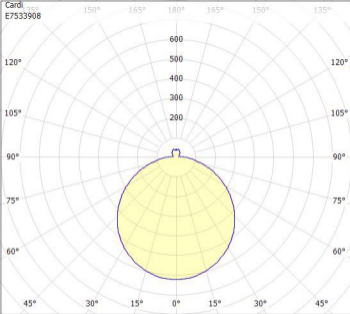

Card
E7533908

cd

— C0/C180
— C90/C270