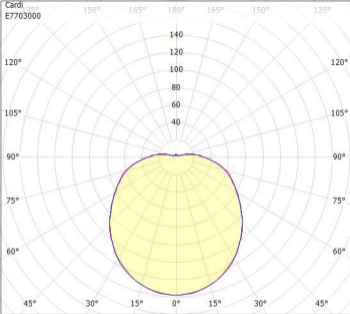

Card  
E7703000

cd

— C0/C180  
— C90/C270