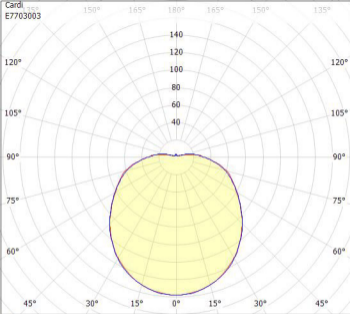

Card
E7703003

cd

— C0/C180
— C90/C270