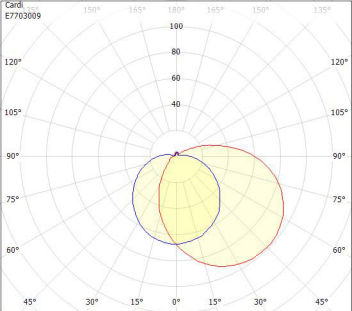

Card
E7703009

cd

— C0/C180

— C90/C270